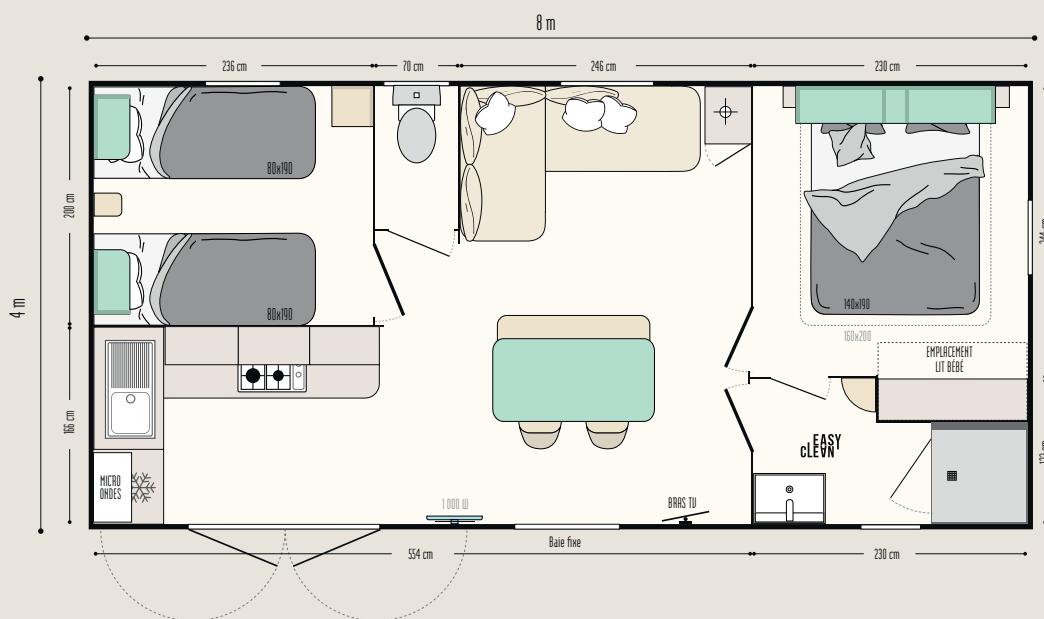

Riviera Suite

IRM
IDÉALE RÉSIDENCE MOBILE

Success story
depuis 2007

CONFORTABLE

LES POINTS FORTS

- + Espace repas indépendant avec sa table, ses chaises et son banc accueillant
- + Suite parentale avec emplacement lit bébé et accès direct à la salle d'eau
- + Cuisine Riviera ouverte sur la terrasse

Les TOP options

Prise USB dans le salon ou les chambres.
Lit haut transversal pour plus de place ou plus de couchages dans la chambre enfants.
Porte à la place de la baie fixe.

28,90 m ² *	4 couchages	8 x 4 m	1 salle d'eau

Riviera Suite

Nouveaux MODUL'HOMES :
fonctions, implantation,
à vous de choisir !

Pièce indépendante

Espace de détente

Range-vélos et/ou stockage

Sas d'entrée, espace détente ou de stockage, chambre indépendante, les **modul'homes** s'adaptent aussi bien aux mobil-homes 1 pente que 2 pentes. Ils peuvent se positionner en pignon, comme un sas ou détaché du mobil-home.

LA SALLE D'EAU & WC

- Salle d'eau Easy Clean facile à nettoyer et conçue pour durer
- Bac de douche 80 x 80 cm au toucher soyeux avec seuil extra plat et porte vitrée grande hauteur en verre Sécurité
- Fenêtre de courtoisie en verre dépoli pour plus d'intimité
- Meuble vasque suspendu avec porte-serviettes intégré
- Étagères de rangement
- WC avec chasse d'eau double débit 3/6 litres et isolation phonique renforcée