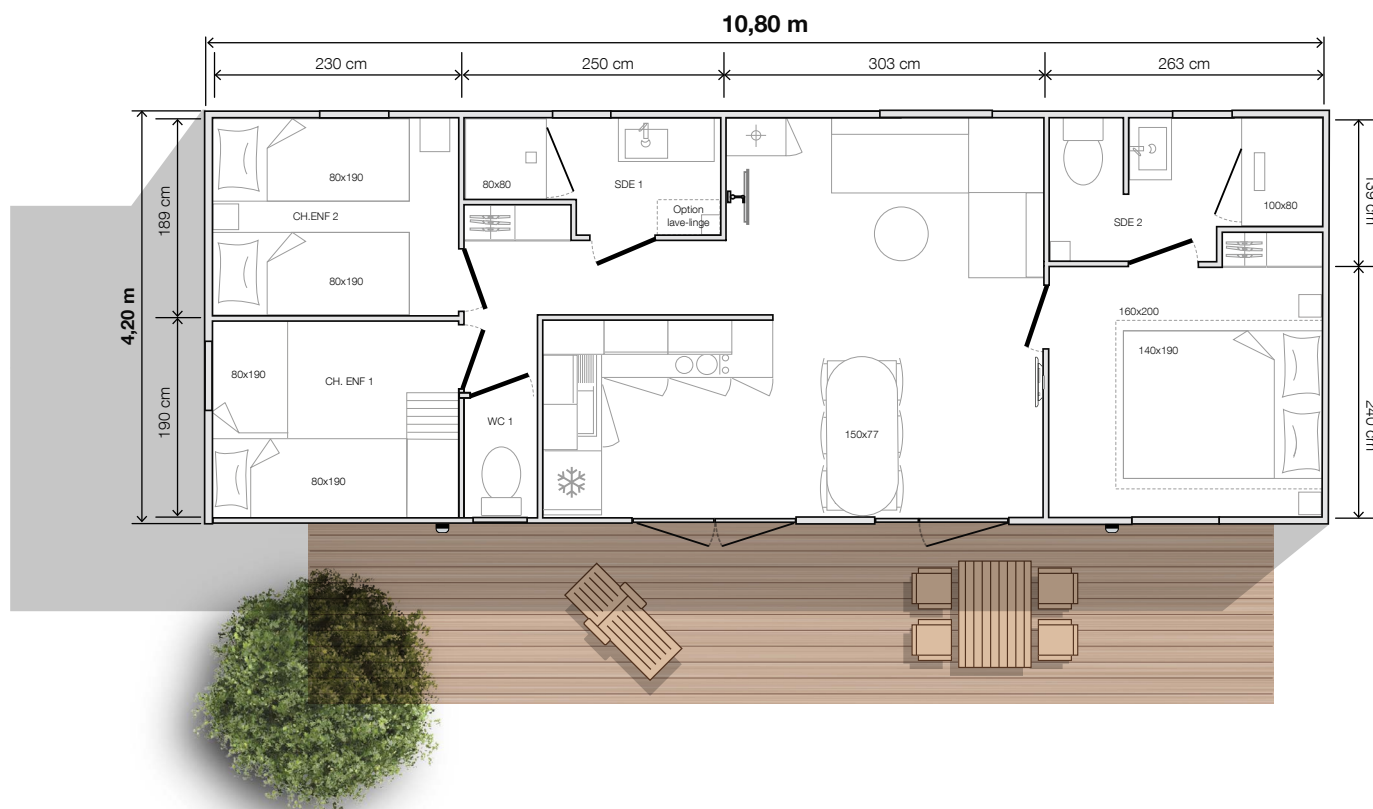

modèle

1064 3ch 2s

O'HARA

2022

3 Chambres

6 Couchages

40 m² surface

10,80x4,20 m dimensions*

2,30 m hauteur int.

3,52 m hauteur ext.

XXL

Ce grand modèle 3 chambres - 2 salles d'eau est l'atout haut de gamme de votre parc locatif. Il offre des prestations indiscutables pour un séjour réussi: confort, espaces XXL, luminosité, cuisine d'été ouverte vers l'extérieur, intimité de sa grande suite parentale...

* Dimensions hors tout et surface plancher intérieur murs.